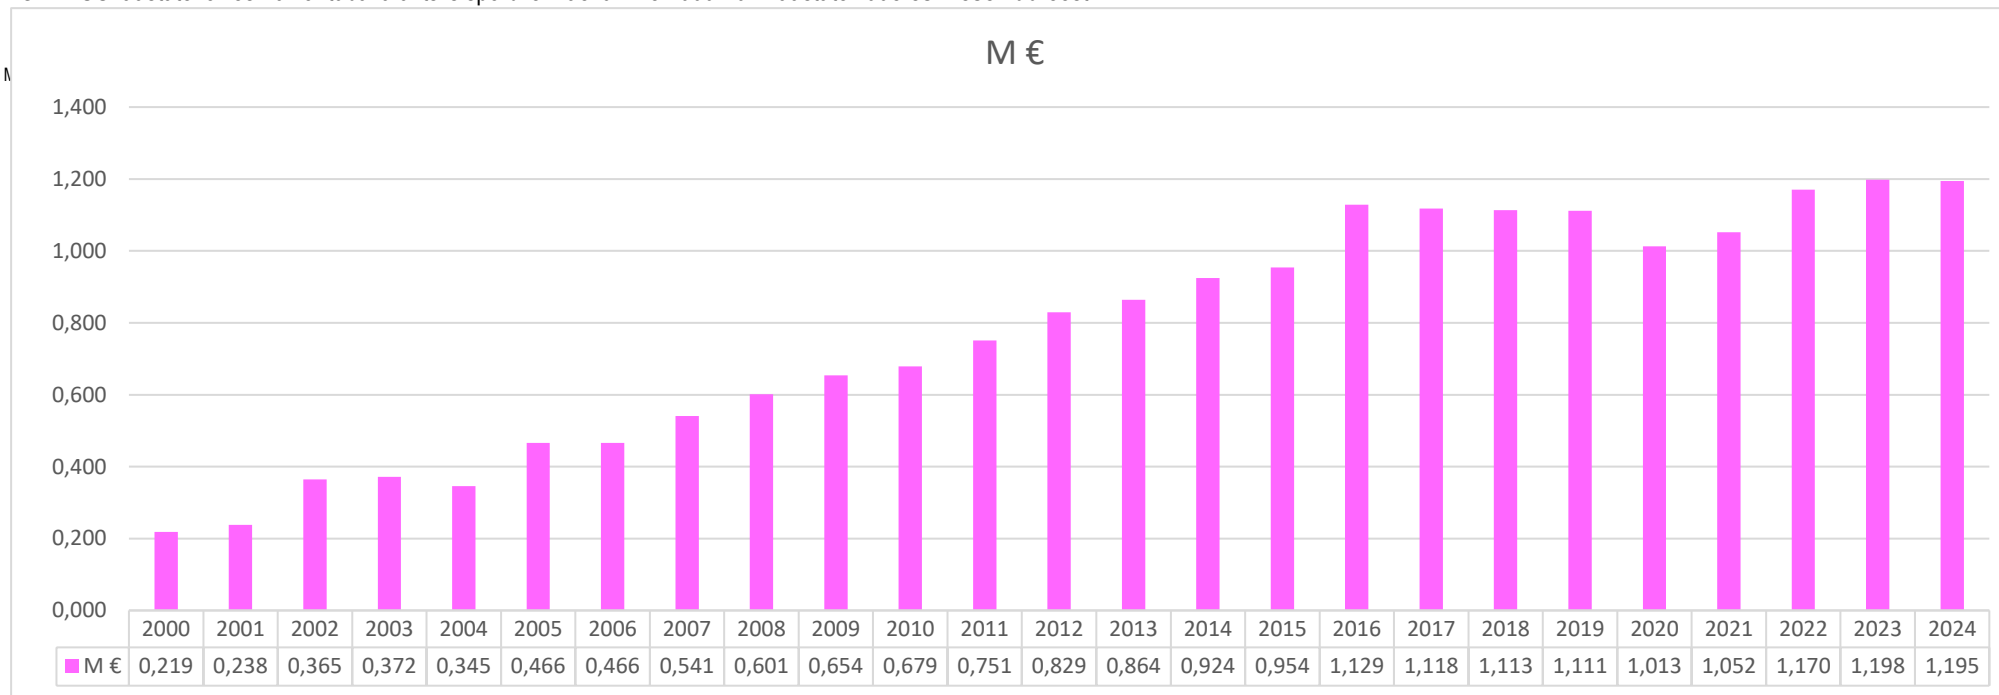

VÕRDLU: aastate lõikes - alko+tubaka aktsiis spordile - laekumine 2000-2024 aastate kuue esimese kuu eest

VÕRDLU: aastate lõikes - alko+tubaka aktsiis spordile - laekumine TÄISAASTA eest 2000 - 2024

2000 2001 2002 2003 2004 2005 2006 2007 2008 2009 2010 2011 2012 2013 2014 2015 2016 2017 2018 2019 2020 2021 2022 2023 2024

M€ 0,497 0,501 0,620 0,665 0,833 1,014 1,054 1,228 1,263 1,469 1,399 1,616 1,768 1,878 1,991 2,028 2,207 2,153 2,203 2,268 2,219 2,299 2,440 2,505 1,195